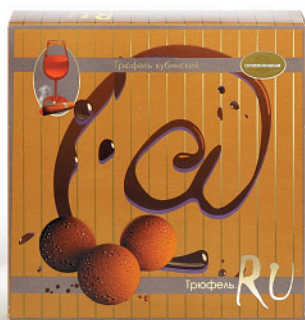

Трюфель кубинский

Трюфель марокканский