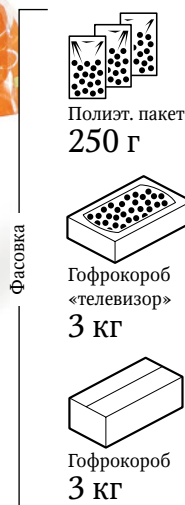

Весовые конфеты

Трапиче

Завёртка «envelope»

Конфеты пирамидальной формы с цельным орехом в прозрачном фантике с блестящей подложкой

Миндаль
Тёмная глазурь, тёмная начинка с цельным миндальным орехом

Фисташка
Тёмная глазурь, тёмная начинка со вкусом фисташки и цельным миндальным орехом

Кешью
Тёмная глазурь, тёмная начинка со вкусом кешью и цельным миндальным орехом

Фундук
Тёмная глазурь, тёмная начинка со вкусом фундука и цельным миндальным орехом

Декор

Завёртка «double twist»

Конфеты шарообразной формы с цельным орехом в голографическом фантике

Сливки с фундуком
Тёмная глазурь, тёмная начинка с цельным фундуком

Сливки с миндалём
Тёмная глазурь, тёмная начинка со вкусом миндального ореха и цельным фундуком

Сливки с кешью
Тёмная глазурь, тёмная начинка со вкусом кешью и цельным фундуком

Эльфы

Завёртка «envelope»

Конфеты пирамидальной формы с дроблённым орехом в прозрачном фантике с блестящей подложкой

Миндаль
Мологная глазурь, тёмная начинка со вкусом миндаля и с дроблённым орехом

Кешью
Мологная глазурь, тёмная начинка со вкусом кешью и с дроблённым орехом

Фундук
Мологная глазурь, тёмная начинка со вкусом фундука и с дроблённым орехом