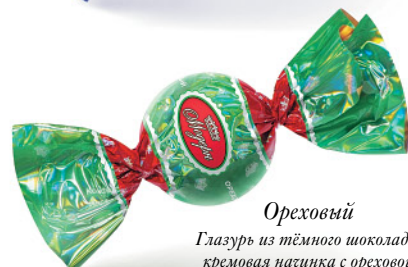

Кофейный
Глазурь из тёмного шоколада,
тёмная нагинка с молотым кофе

Ореховый
Глазурь из тёмного шоколада,
кремовая нагинка с ореховой
пастой из фундука

Полиэт. пакет
250 Г

Гофрокороб
«телевизор»
3 КГ

Гофрокороб
3 КГ

Фасовка