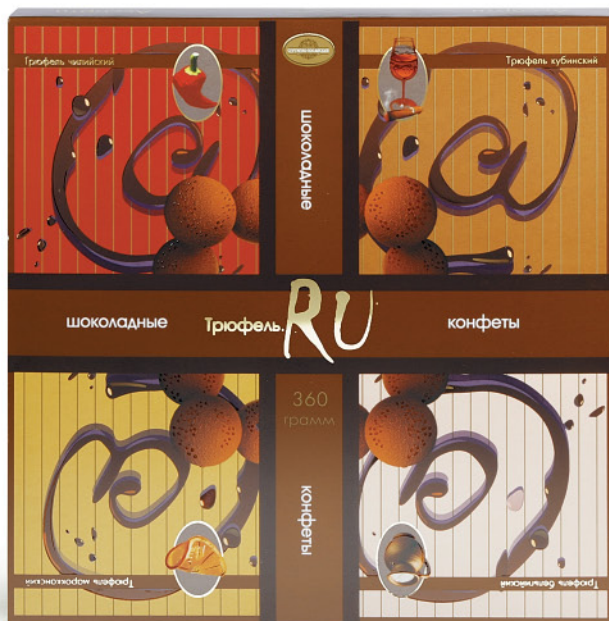

## Конфеты в коробках

Ассорти  
«Нарядные»  
106 г

Ассорти  
«Континенталь»  
106 г

Ассорти  
«Модерн»  
106 г

Гофрокороб  
1,3 кг

Гофрокороб  
1,3 кг

Гофрокороб  
1,3 кг

«Трюфель ру» 90 г

*Трюфель гилийский*

*Трюфель кубинский*

*Трюфель марокканский*

*Трюфель бельгийский*

Гофрокороб  
0,9 кг

Набор «Трюфель ру» 360 г

Гофрокороб  
3,6 кг

## Конфеты в коробках

Ассорти 200 г  
в фигурной коробке «Призма»

Ассорти  
«С себе любимой»  
(envelope)

Ассорти  
«С себе любимой»  
(double twist)

Ассорти  
«Модерн»  
(double twist)

Гофрокороб  
2,4 кг  
(12 шт. в коробе)