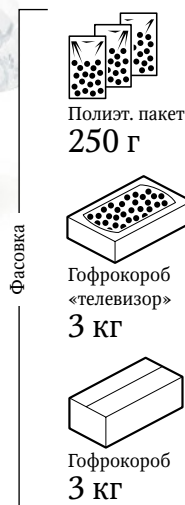

Весовые конфеты

Себе Любимой

Завёртка «envelope»

Конфеты пирамидальной формы в прозрачном фантике с блестящей подложкой

Трюфель классический
Мологная глазурь, взбитая трюфельная начинка тёмно-кремового цвета

Пломбир с карамелью
Мологная глазурь, кремовая начинка с ореховой пастой из фундука

Сливочный орех
Мологная глазурь, кремовая начинка с дроблённым орехом и арахисовой пастой

Крем-шоколад
Мологная глазурь, тёмная начинка с молотым кофе

Сливки
Мологная глазурь, белая начинка с повышенным содержанием молока

Себе Любимой

Завёртка «double twist»

Конфеты шарообразной формы в прозрачном фантике с блестящей подложкой

Трюфель классический
Мологная глазурь, взбитая трюфельная начинка тёмно-кремового цвета

Пломбир с карамелью
Мологная глазурь, кремовая начинка с ореховой пастой из фундука

Сливочный орех
Мологная глазурь, кремовая начинка с дроблённым орехом и арахисовой пастой

Крем-шоколад
Мологная глазурь, тёмная начинка с молотым кофе

Сливки
Мологная глазурь, белая начинка с повышенным содержанием молока

Себе Любимой

Завёртка «sachet»

Конфеты куполообразной формы в голографическом фантике

Сливочный йогурт
Мологная глазурь, белая начинка с кукурузной крошкой

Земляника со сливками
Мологная глазурь, розовая начинка с кукурузной крошкой

Вишня со сливками
Мологная глазурь, красная начинка с кукурузной крошкой

Лесной орех
Мологная глазурь, тёмная начинка с кукурузной крошкой