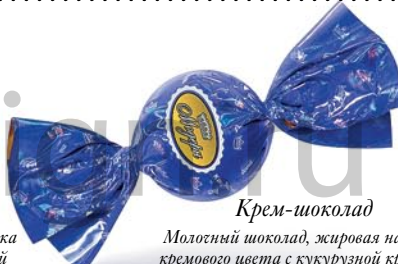

Крем-шоколад

Мологный шоколад, жировая нагинка кремового цвета с кукурузной крошкой